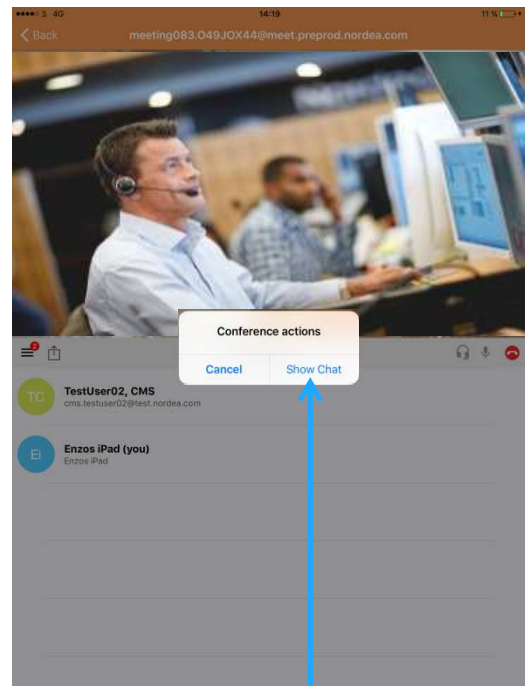

Klik på "JOIN" for at koble på mødet.

Deltag i mødet ved at vælge lyd.

Sådan deles indhold

Rådgiver deler indhold

Rådgiver deler indhold og video.

Nordea

Kunde deler indhold

Vip skærmen til lodret position. Kunden kan ikke dele, hvis iPad'en er i vandret position. Den skal være i lodret position, for at delingsmenuen kan aktiveres. Klik på deleikonet.

Klik på "OK" for at give adgang til billeder.

Rådgiver

Kunde

Vip for at dele i fuld skærm.

I et møde med lyd kan kun indholdet ses i fuldskræmsvisning.

Nordea

Sådan bruges chat

iPad'en skal være i lodret position.

En ny
chatmeddelelse
vises her.

Klik på "Show Chat" for at
åbne chatvinduet.