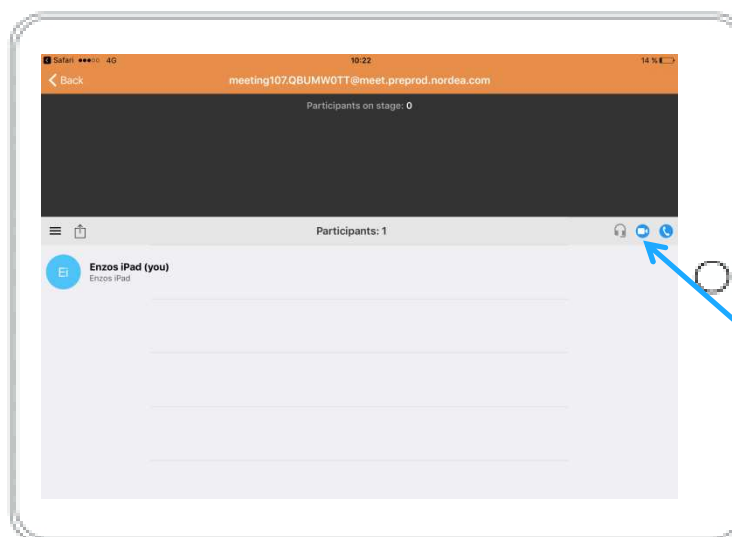

Sådan kobler du dig på mødet

- Log på Netbank fra browseren (ikke Nordea-App'en).
- Du kobler dig på mødet ved at klikke på beskeden om onlinemødet.

Klik på "Open" for at koble på mødet i Pexip-appen.

ELLER ... hvis Pexip App'en ikke er installeret før mødet, bliver du automatisk overført til App Store, hvor App'en kan downloades. Klik på "Open". Luk App'en. Herefter skal du koble dig på mødet igen.

Nordea

Klik på "OK" for at give adgang til lyd og video.

Klik på "OK", og deltag i mødet ved at klikke på lyd eller video.

Vip enheden for at få fuld skærm.

Lobbyen i lodret position.
Lobbyen ser ud på samme måde, uanset om der deles lyd eller video.

Del video

Deltag i mødet ved at klikke på ikonet for video.

Du venter nu i lobbyen.

Rådgiver kobler sig på mødet via video.

Nordea

Del lyd (alene)

Deltag i mødet ved at klikke på ikonet for lyd.

Gå ind i lobbyen.
Det er muligt at
placere iPad'en i
lodret eller vandret
position.