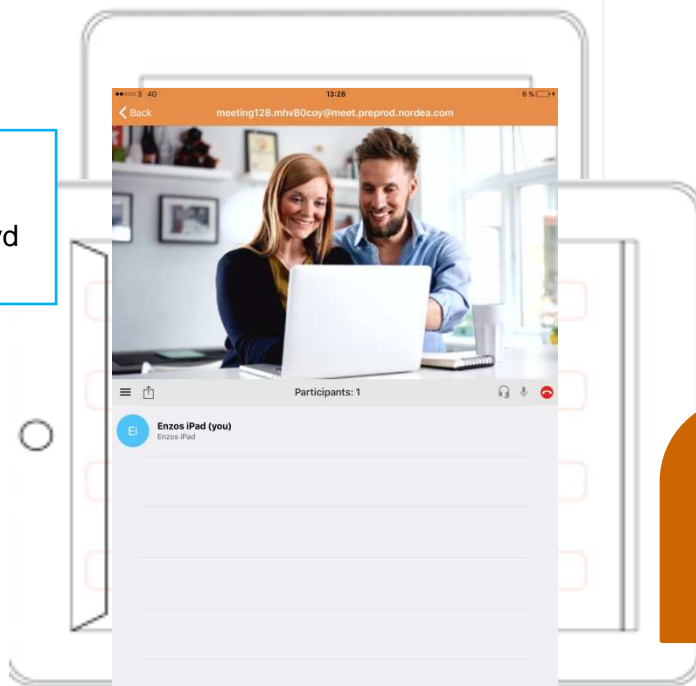

Sådan kobler du dig på mødet

- Log på Netbank fra browseren (ikke Nordea-App'en).
- Du kobler dig på mødet ved at klikke på beskeden om onlinemødet.

Klik på "Open" for at koble på mødet i Pexip-appen.

ELLER ... hvis Pexip App'en ikke er installeret før mødet, bliver du automatisk overført til App Store, hvor App'en kan downloades. Klik på "Open". Luk App'en. Herefter skal du koble dig på mødet igen.

Nordea

Klik på "OK" for at give adgang til lyd og video.

Klik på "OK", og deltag i mødet ved at klikke på lyd eller video.

Vip enheden for at få fuld skærm.

Lobbyen i lodret position.
Lobbyen ser ud på samme måde, uanset om der deles lyd eller video.

Del video

Deltag i mødet ved at klikke på ikonet for video.

Du venter nu i lobbyen.

Rådgiver kobler sig på mødet via video.

Nordea

Del lyd (alene)

Deltag i mødet ved at klikke på ikonet for lyd.

Gå ind i lobbyen.
Det er muligt at
placere iPad'en i
lodret eller vandret
position.