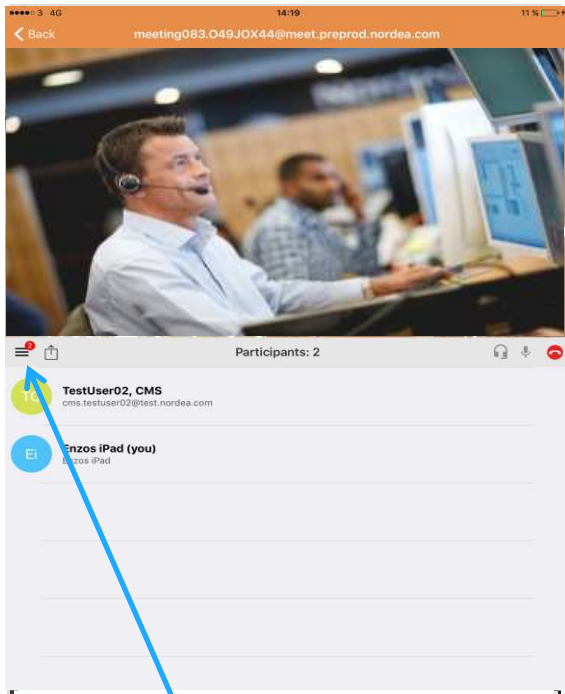

Sådan kobler du dig på mødet

- Log på Netbank fra browseren (ikke Nordea-App'en).
- Du kobler dig på mødet ved at klikke på beskeden om onlinemødet.

Klik på "Open" for at koble på mødet i Pexip-appen.

ELLER ... hvis Pexip App'en ikke er installeret før mødet, bliver du automatisk overført til App Store, hvor App'en kan downloades. Klik på "Open". Luk App'en. Herefter skal du koble dig på mødet igen.

Klik på "JOIN" for at koble på mødet.

Deltag i mødet ved at vælge lyd.

Sådan deles indhold

Rådgiver deler indhold

Rådgiver deler indhold og video.

Nordea

Kunde deler indhold

Vip skærmen til lodret position. Kunden kan ikke dele, hvis iPad'en er i vandret position. Den skal være i lodret position, for at delingsmenuen kan aktiveres. Klik på deleikonet.

Klik på "OK" for at give adgang til billeder.

Rådgiver

Kunde

Vip for at dele i fuld skærm.

I et møde med lyd kan kun indholdet ses i fuldskræmsvisning.

Nordea

Sådan bruges chat

iPad'en skal være i lodret position.

En ny
chatmeddelelse
vises her.

Klik på "Show Chat" for at
åbne chatvinduet.