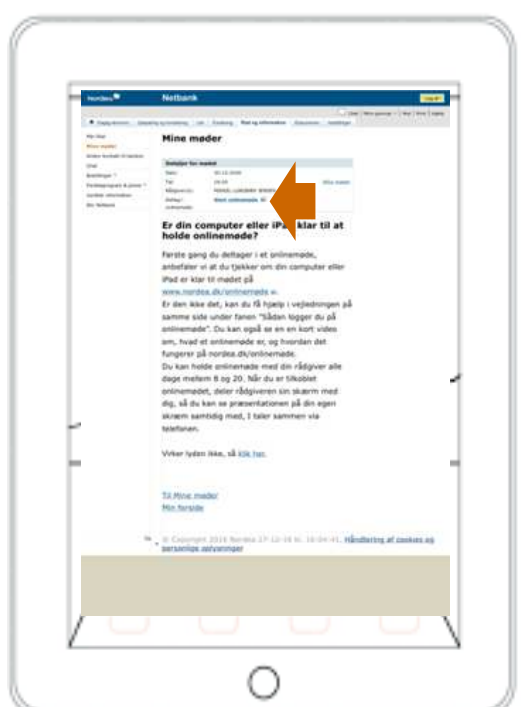

Onlinemøde – iPad

Kundevejledning

Sådan downloades appen

Download Pexip-appen (det fulde navn er *Pexip infinity Connect Mobile*) fra App Store.

Lad være med at åbne appen. Den åbnes automatisk, når du klikker på mødelinket i Netbank (e-Boks).

Sådan kobler du dig på mødet

- Log på Netbank fra browseren (ikke Nordea-App'en).
- Du kobler dig på mødet ved at klikke på beskeden om onlinemødet.

Klik på "Open" for at koble på mødet i Pexip-appen.

ELLER ... hvis Pexip App'en ikke er installeret før mødet, bliver du automatisk overført til App Store, hvor App'en kan downloades. Klik på "Open". Luk App'en. Herefter skal du koble dig på mødet igen.

Nordea

Klik på "OK" for at give adgang til lyd og video.

Klik på "OK", og deltag i mødet ved at klikke på lyd eller video.

Vip enheden for at få fuld skærm.

Lobbyen i lodret position.
Lobbyen ser ud på samme måde, uanset om der deles lyd eller video.

Del video

Deltag i mødet ved at klikke på ikonet for video.

Du venter nu i lobbyen.

Rådgiver kobler sig på mødet via video.

Nordea

Del lyd (alene)

Deltag i mødet ved at klikke på ikonet for lyd.

Gå ind i lobbyen.
Det er muligt at
placere iPad'en i
lodret eller vandret
position.