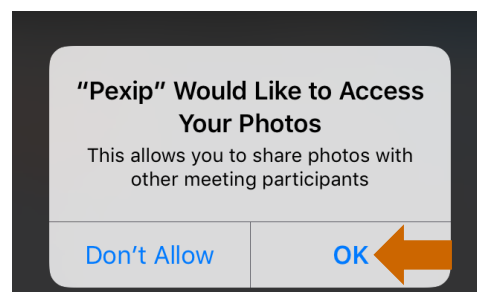

Klik på "JOIN" for at koble på mødet.

Deltag i mødet ved at vælge video.

Skift fra video til lyd i et igangværende møde

Vip skærmen for at aktivere menuen. Klik på knappen "Back" for at gå tilbage til første side i Pexip-appen.

Klik på "JOIN" for at koble på mødet.

Deltag i mødet ved at vælge lyd.

Sådan deles indhold

Rådgiver deler indhold

Rådgiver deler indhold og video.

Nordea

Kunde deler indhold

Vip skærmen til lodret position. Kunden kan ikke dele, hvis iPad'en er i vandret position. Den skal være i lodret position, for at delingsmenuen kan aktiveres. Klik på deleikonet.

Klik på "OK" for at give adgang til billeder.

Rådgiver

Kunde

Vip for at dele i fuld skærm.

I et møde med lyd kan kun indholdet ses i fuldskræmsvisning.

Nordea

Sådan bruges chat

iPad'en skal være i lodret position.