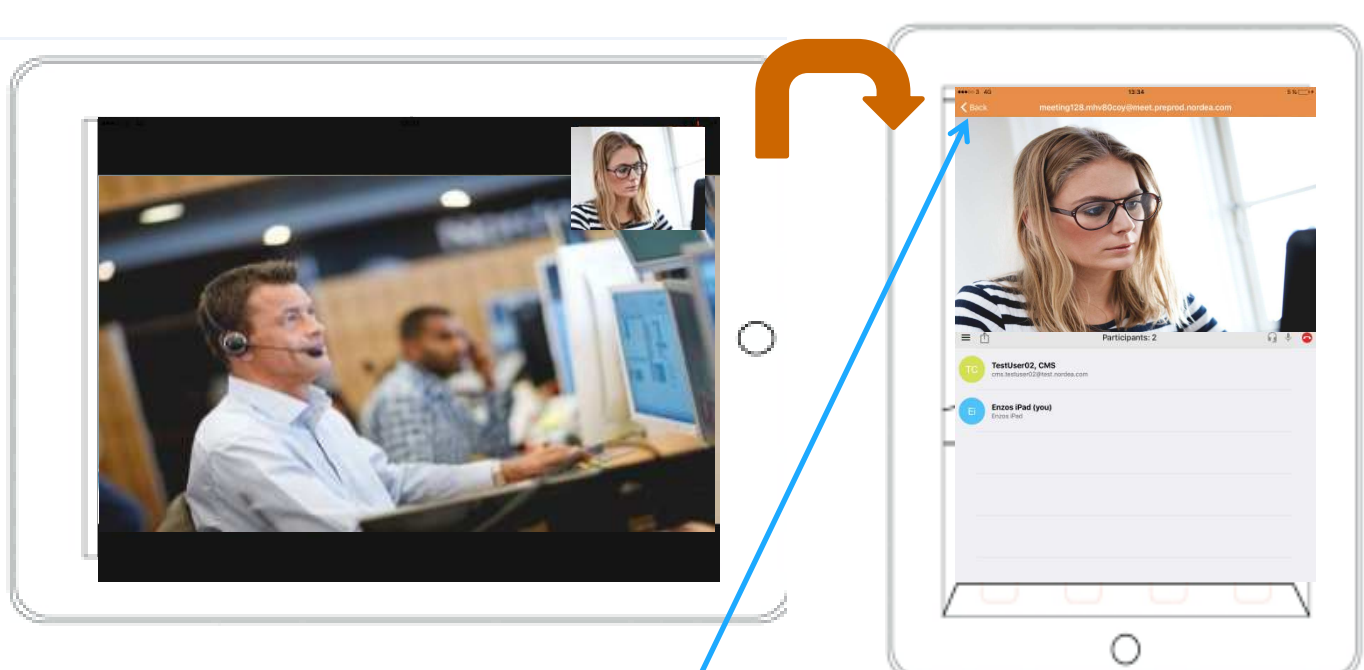

Del video

Deltag i mødet ved at klikke på ikonet for video.

Du venter nu i lobbyen.

Rådgiver kobler sig på mødet via video.

Nordea

Del lyd (alene)

Deltag i mødet ved at klikke på ikonet for lyd.

Gå ind i lobbyen.
Det er muligt at
placere iPad'en i
lodret eller vandret
position.

Rådgiver kobler sig på via lyd.

Bemærk!

Hvis du som kunde kun deler lyd, kan rådgiver ikke dele video. Rådgiver kan stadig dele indhold på skærmen.

Skift fra lyd til video i et igangværende møde

Klik på knappen "Back" for at gå tilbage til første side i Pexip-appen.

Klik på "JOIN" for at koble på mødet.

Deltag i mødet ved at vælge video.

Skift fra video til lyd i et igangværende møde

Vip skærmen for at aktivere menuen. Klik på knappen "Back" for at gå tilbage til første side i Pexip-appen.

Klik på "JOIN" for at koble på mødet.

Deltag i mødet ved at vælge lyd.

Sådan deles indhold

Rådgiver deler indhold

Rådgiver deler indhold og video.

Nordea

Kunde deler indhold

Vip skærmen til lodret position. Kunden kan ikke dele, hvis iPad'en er i vandret position. Den skal være i lodret position, for at delingsmenuen kan aktiveres. Klik på deleikonet.