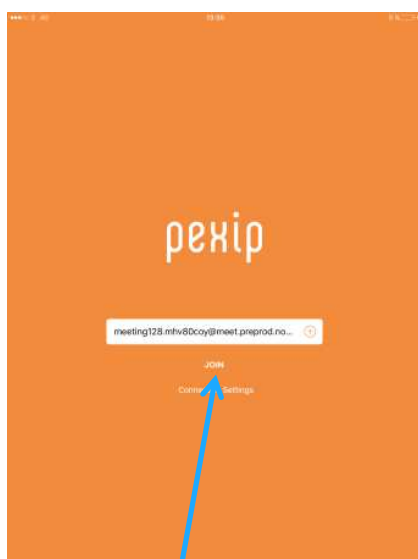

Klik på "JOIN" for at koble på mødet.

Deltag i mødet ved at vælge video.

Skift fra video til lyd i et igangværende møde

Vip skærmen for at aktivere menuen. Klik på knappen "Back" for at gå tilbage til første side i Pexip-appen.

Klik på "JOIN" for at koble på mødet.

Deltag i mødet ved at vælge lyd.

Sådan deles indhold

Rådgiver deler indhold

Rådgiver deler indhold og video.

Nordea

Kunde deler indhold

Vip skærmen til lodret position. Kunden kan ikke dele, hvis iPad'en er i vandret position. Den skal være i lodret position, for at delingsmenuen kan aktiveres. Klik på deleikonet.