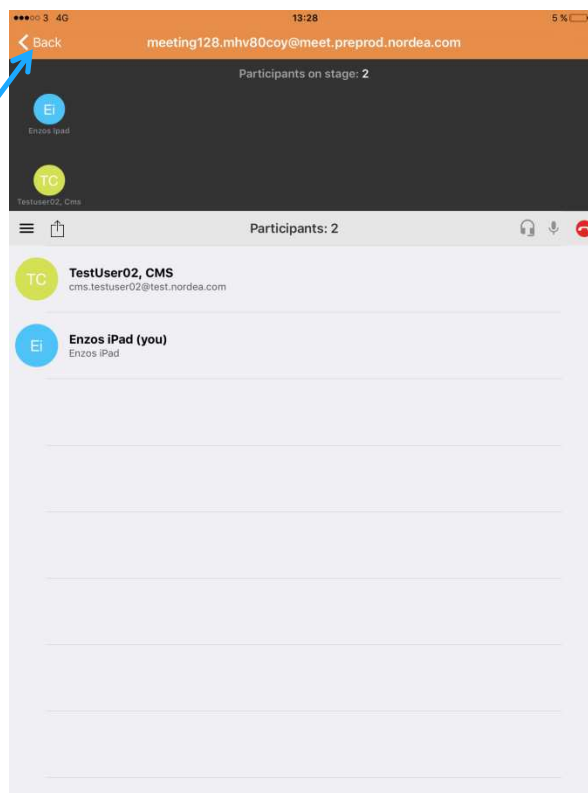

Del video

Deltag i mødet ved at klikke på ikonet for video.

Du venter nu i lobbyen.

Rådgiver kobler sig på mødet via video.

Nordea

Del lyd (alene)

Deltag i mødet ved at klikke på ikonet for lyd.

Gå ind i lobbyen.
Det er muligt at
placere iPad'en i
lodret eller vandret
position.

Rådgiver kobler sig på via lyd.

Bemærk!

Hvis du som kunde kun deler lyd, kan rådgiver ikke dele video. Rådgiver kan stadig dele indhold på skærmen.

Skift fra lyd til video i et igangværende møde

Klik på knappen "Back" for at gå tilbage til første side i Pexip-appen.

Klik på "JOIN" for at koble på mødet.

Deltag i mødet ved at vælge video.

Skift fra video til lyd i et igangværende møde

Vip skærmen for at aktivere menuen. Klik på knappen "Back" for at gå tilbage til første side i Pexip-appen.

Klik på "JOIN" for at koble på mødet.

Deltag i mødet ved at vælge lyd.

Sådan deles indhold

Rådgiver deler indhold

Rådgiver deler indhold og video.

Nordea

Kunde deler indhold

Vip skærmen til lodret position. Kunden kan ikke dele, hvis iPad'en er i vandret position. Den skal være i lodret position, for at delingsmenuen kan aktiveres. Klik på deleikonet.