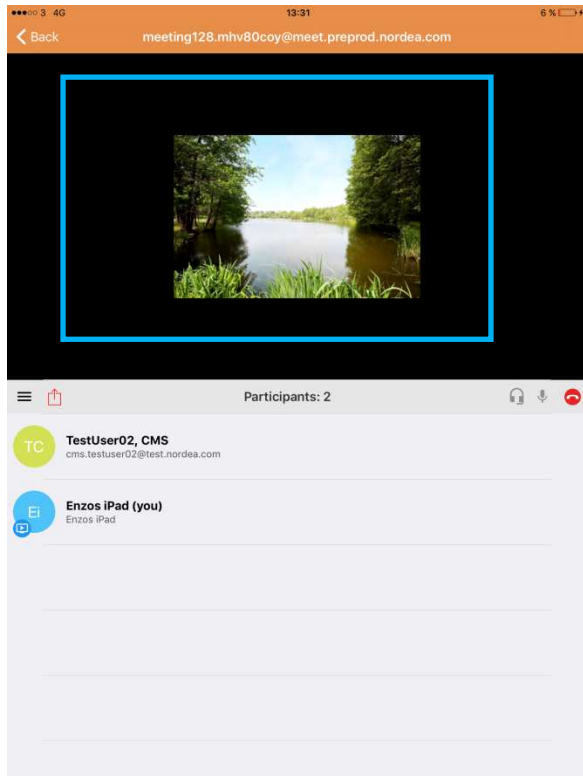

Rådgiver

Kunde

Vip for at dele i fuld skærm.

I et møde med lyd kan kun indholdet ses i fuldskræmsvisning.