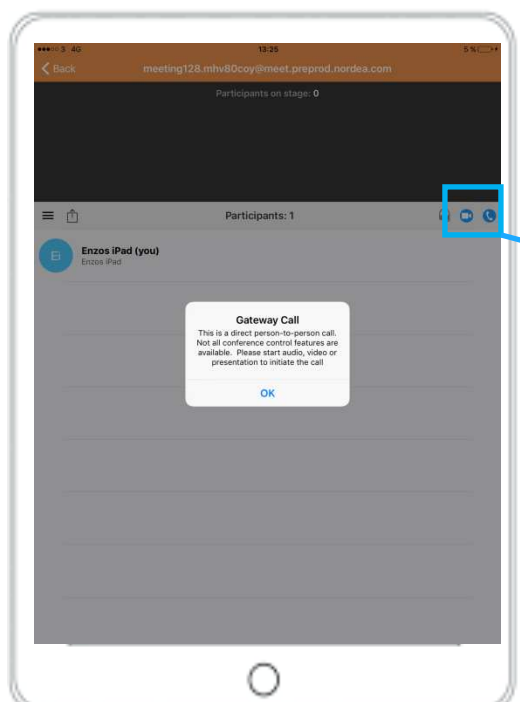

Onlinemøde – iPad

Kundevejledning

Sådan downloades appen

Download Pexip-appen (det fulde navn er *Pexip infinity Connect Mobile*) fra App Store.

Lad være med at åbne appen. Den åbnes automatisk, når du klikker på mødelinket i Netbank (e-Boks).

Sådan kobler du dig på mødet

- Log på Netbank fra browseren (ikke Nordea-App'en).
- Du kobler dig på mødet ved at klikke på beskeden om onlinemødet.

Klik på "Open" for at koble på mødet i Pexip-appen.

ELLER ... hvis Pexip App'en ikke er installeret før mødet, bliver du automatisk overført til App Store, hvor App'en kan downloades. Klik på "Open". Luk App'en. Herefter skal du koble dig på mødet igen.

Nordea

Klik på "OK" for at give adgang til lyd og video.

Klik på "OK", og deltag i mødet ved at klikke på lyd eller video.

Vip enheden for at få fuld skærm.

Lobbyen i lodret position.
Lobbyen ser ud på samme måde, uanset om der deles lyd eller video.

Del video

Deltag i mødet ved at klikke på ikonet for video.

Du venter nu i lobbyen.

Rådgiver kobler sig på mødet via video.

Nordea

Del lyd (alene)

Deltag i mødet ved at klikke på ikonet for lyd.

Gå ind i lobbyen.
Det er muligt at
placere iPad'en i
lodret eller vandret
position.