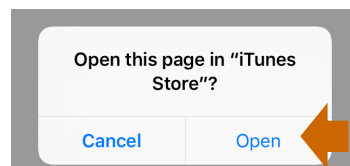

Onlinemøde – iPad

Kundevejledning

Sådan downloades appen

Download Pexip-appen (det fulde navn er *Pexip infinity Connect Mobile*) fra App Store.

Lad være med at åbne appen. Den åbnes automatisk, når du klikker på mødelinket i Netbank (e-Boks).

Sådan kobler du dig på mødet

- Log på Netbank fra browseren (ikke Nordea-App'en).
- Du kobler dig på mødet ved at klikke på beskeden om onlinemødet.

Klik på "Open" for at koble på mødet i Pexip-appen.

ELLER ... hvis Pexip App'en ikke er installeret før mødet, bliver du automatisk overført til App Store, hvor App'en kan downloades. Klik på "Open". Luk App'en. Herefter skal du koble dig på mødet igen.

Nordea

Klik på "OK" for at give adgang til lyd og video.

Klik på "OK", og deltag i mødet ved at klikke på lyd eller video.

Vip enheden for at få fuld skærm.

Lobbyen i lodret position.
Lobbyen ser ud på samme måde, uanset om der deles lyd eller video.