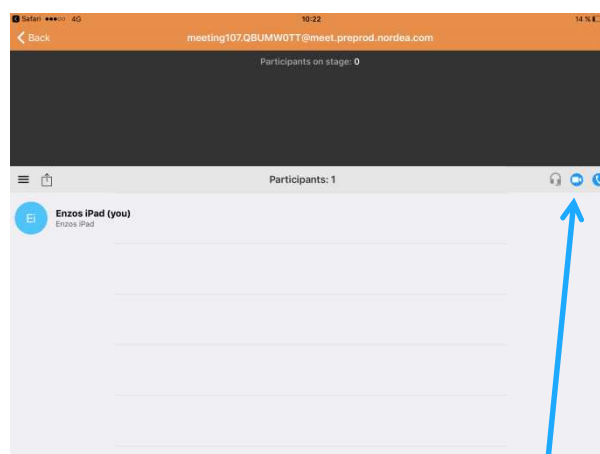

Del video

Deltag i mødet ved at klikke på ikonet for video.

Du venter nu i lobbyen.

Rådgiver kobler sig på mødet via video.

Nordea

Del lyd (alene)

Deltag i mødet ved at klikke på ikonet for lyd.

Gå ind i lobbyen.
Det er muligt at
placere iPad'en i
lodret eller vandret
position.

Rådgiver kobler sig på via lyd.

Bemærk!

Hvis du som kunde kun deler lyd, kan rådgiver ikke dele video. Rådgiver kan stadig dele indhold på skærmen.

Skift fra lyd til video i et igangværende møde

Klik på knappen "Back" for at gå tilbage til første side i Pexip-appen.

Klik på "JOIN" for at koble på mødet.

Deltag i mødet ved at vælge video.

Skift fra video til lyd i et igangværende møde

Vip skærmen for at aktivere menuen. Klik på knappen "Back" for at gå tilbage til første side i Pexip-appen.