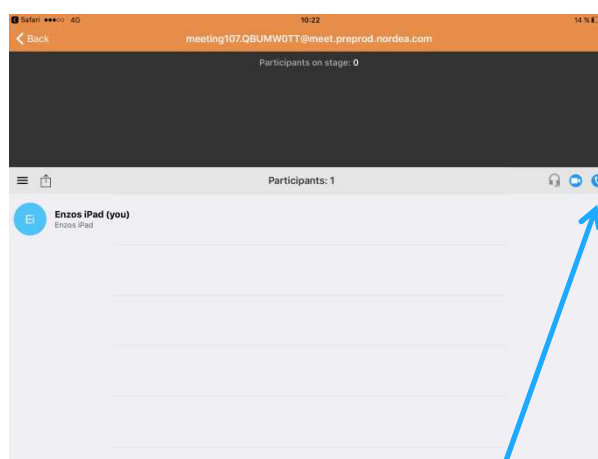

Klik på "JOIN" for at koble på mødet.

Deltag i mødet ved at vælge video.

Skift fra video til lyd i et igangværende møde

Vip skærmen for at aktivere menuen. Klik på knappen "Back" for at gå tilbage til første side i Pexip-appen.

Klik på "JOIN" for at koble på mødet.

Deltag i mødet ved at vælge lyd.

Sådan deles indhold

Rådgiver deler indhold

Rådgiver deler indhold og video.

Nordea

Kunde deler indhold

Vip skærmen til lodret position. Kunden kan ikke dele, hvis iPad'en er i vandret position. Den skal være i lodret position, for at delingsmenuen kan aktiveres. Klik på deleikonet.