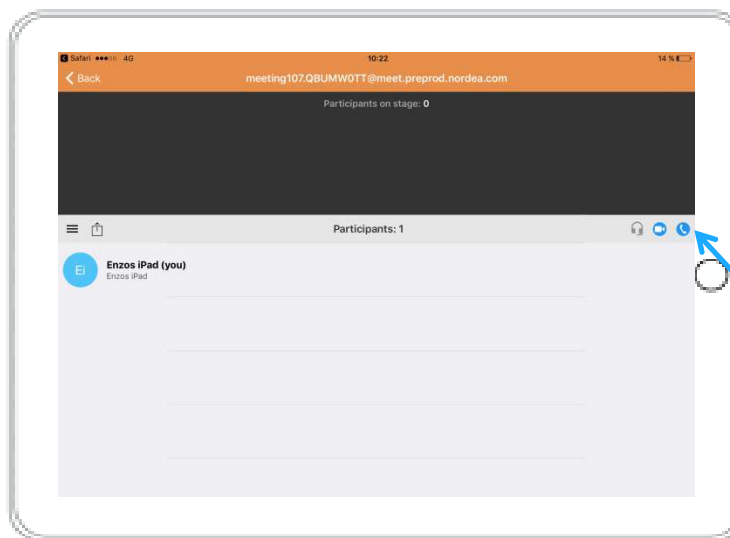

Nordea

Klik på "OK" for at give adgang til lyd og video.

Klik på "OK", og deltag i mødet ved at klikke på lyd eller video.

Vip enheden for at få fuld skærm.

Lobbyen i lodret position.
Lobbyen ser ud på samme måde, uanset om der deles lyd eller video.

Del video

Deltag i mødet ved at klikke på ikonet for video.

Du venter nu i lobbyen.

Rådgiver kobler sig på mødet via video.

Nordea

Del lyd (alene)

Deltag i mødet ved at klikke på ikonet for lyd.

Gå ind i lobbyen.
Det er muligt at
placere iPad'en i
lodret eller vandret
position.

Rådgiver kobler sig på via lyd.

Bemærk!

Hvis du som kunde kun deler lyd, kan rådgiver ikke dele video. Rådgiver kan stadig dele indhold på skærmen.

Skift fra lyd til video i et igangværende møde

Klik på knappen "Back" for at gå tilbage til første side i Pexip-appen.

Klik på "JOIN" for at koble på mødet.

Deltag i mødet ved at vælge video.

Skift fra video til lyd i et igangværende møde

Vip skærmen for at aktivere menuen. Klik på knappen "Back" for at gå tilbage til første side i Pexip-appen.