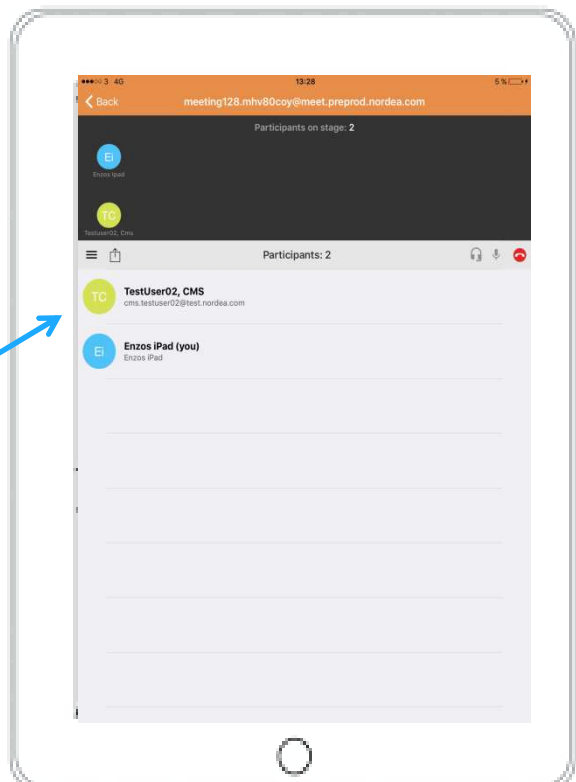

Nordea

Klik på "OK" for at give adgang til lyd og video.

Klik på "OK", og deltag i mødet ved at klikke på lyd eller video.

Vip enheden for at få fuld skærm.

Lobbyen i lodret position.
Lobbyen ser ud på samme måde, uanset om der deles lyd eller video.

Del video

Deltag i mødet ved at klikke på ikonet for video.

Du venter nu i lobbyen.

Rådgiver kobler sig på mødet via video.

Nordea

Del lyd (alene)

Deltag i mødet ved at klikke på ikonet for lyd.

Gå ind i lobbyen.
Det er muligt at
placere iPad'en i
lodret eller vandret
position.

Rådgiver kobler sig på via lyd.

Bemærk!

Hvis du som kunde kun deler lyd, kan rådgiver ikke dele video. Rådgiver kan stadig dele indhold på skærmen.

Skift fra lyd til video i et igangværende møde

Klik på knappen "Back" for at gå tilbage til første side i Pexip-appen.

Klik på "JOIN" for at koble på mødet.

Deltag i mødet ved at vælge video.

Skift fra video til lyd i et igangværende møde

Vip skærmen for at aktivere menuen. Klik på knappen "Back" for at gå tilbage til første side i Pexip-appen.