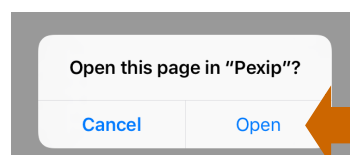

Onlinemøde – iPad

Kundevejledning

Sådan downloades appen

Download Pexip-appen (det fulde navn er *Pexip infinity Connect Mobile*) fra App Store.

Lad være med at åbne appen. Den åbnes automatisk, når du klikker på mødelinket i Netbank (e-Boks).

Sådan kobler du dig på mødet

- Log på Netbank fra browseren (ikke Nordea-App'en).
- Du kobler dig på mødet ved at klikke på beskeden om onlinemødet.

Klik på "Open" for at koble på mødet i Pexip-appen.

ELLER ... hvis Pexip App'en ikke er installeret før mødet, bliver du automatisk overført til App Store, hvor App'en kan downloades. Klik på "Open". Luk App'en. Herefter skal du koble dig på mødet igen.

Nordea

Klik på "OK" for at give adgang til lyd og video.

Klik på "OK", og deltag i mødet ved at klikke på lyd eller video.

Vip enheden for at få fuld skærm.

Lobbyen i lodret position.
Lobbyen ser ud på samme måde, uanset om der deles lyd eller video.