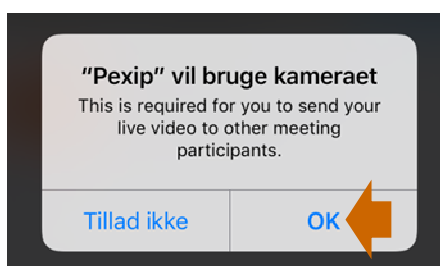

Sådan kobler du dig på mødet

- Log på Netbank fra browseren (ikke Nordea-App'en).
- Du kobler dig på mødet ved at klikke på beskeden om onlinemødet.

Klik på "Open" for at koble på mødet i Pexip-appen.

ELLER ... hvis Pexip App'en ikke er installeret før mødet, bliver du automatisk overført til App Store, hvor App'en kan downloades. Klik på "Open". Luk App'en. Herefter skal du koble dig på mødet igen.

Nordea

Klik på "OK" for at give adgang til lyd og video.

Klik på "OK", og deltag i mødet ved at klikke på lyd eller video.

Vip enheden for at få fuld skærm.

Lobbyen i lodret position.
Lobbyen ser ud på samme måde, uanset om der deles lyd eller video.

Del video

Deltag i mødet ved at klikke på ikonet for video.

Du venter nu i lobbyen.

Rådgiver kobler sig på mødet via video.

Nordea

Del lyd (alene)

Deltag i mødet ved at klikke på ikonet for lyd.

Gå ind i lobbyen.
Det er muligt at
placere iPad'en i
lodret eller vandret
position.