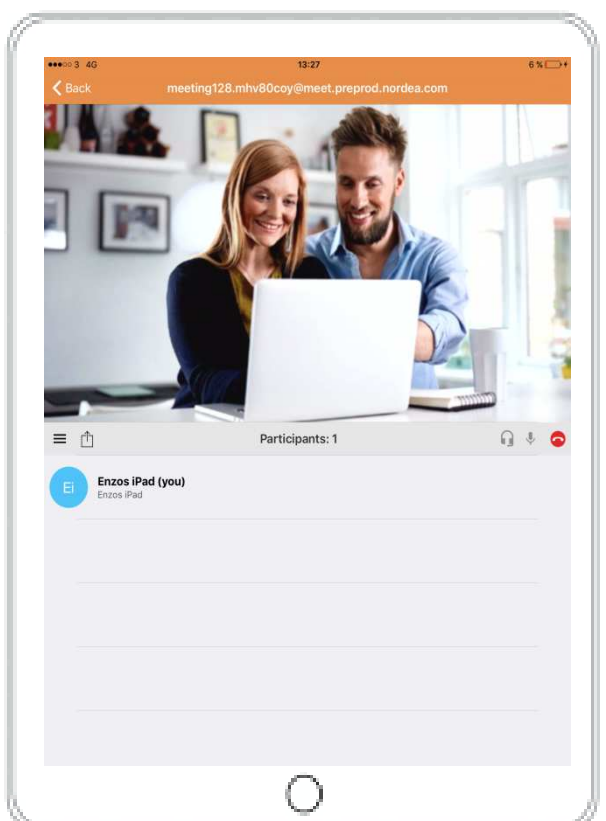

Nordea

Klik på "OK" for at give adgang til lyd og video.

Klik på "OK", og deltag i mødet ved at klikke på lyd eller video.

Vip enheden for at få fuld skærm.

Lobbyen i lodret position.
Lobbyen ser ud på samme måde, uanset om der deles lyd eller video.

Del video

Deltag i mødet ved at klikke på ikonet for video.

Du venter nu i lobbyen.

Rådgiver kobler sig på mødet via video.

Nordea

Del lyd (alene)

Deltag i mødet ved at klikke på ikonet for lyd.

Gå ind i lobbyen.
Det er muligt at
placere iPad'en i
lodret eller vandret
position.

Rådgiver kobler sig på via lyd.

Bemærk!

Hvis du som kunde kun deler lyd, kan rådgiver ikke dele video. Rådgiver kan stadig dele indhold på skærmen.

Skift fra lyd til video i et igangværende møde

Klik på knappen "Back" for at gå tilbage til første side i Pexip-appen.

Klik på "JOIN" for at koble på mødet.

Deltag i mødet ved at vælge video.

Skift fra video til lyd i et igangværende møde

Vip skærmen for at aktivere menuen. Klik på knappen "Back" for at gå tilbage til første side i Pexip-appen.