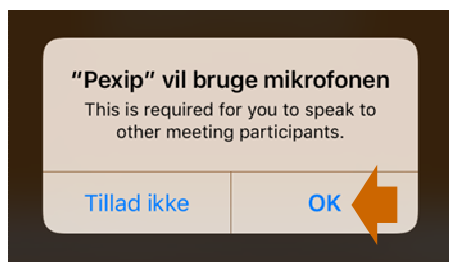

Sådan kobler du dig på mødet

- Log på Netbank fra browseren (ikke Nordea-App'en).
- Du kobler dig på mødet ved at klikke på beskeden om onlinemødet.

Klik på "Open" for at koble på mødet i Pexip-appen.

ELLER ... hvis Pexip App'en ikke er installeret før mødet, bliver du automatisk overført til App Store, hvor App'en kan downloades. Klik på "Open". Luk App'en. Herefter skal du koble dig på mødet igen.

Nordea

Klik på "OK" for at give adgang til lyd og video.

Klik på "OK", og deltag i mødet ved at klikke på lyd eller video.

Vip enheden for at få fuld skærm.

Lobbyen i lodret position.
Lobbyen ser ud på samme måde, uanset om der deles lyd eller video.

Del video

Deltag i mødet ved at klikke på ikonet for video.

Du venter nu i lobbyen.

Rådgiver kobler sig på mødet via video.

Nordea

Del lyd (alene)

Deltag i mødet ved at klikke på ikonet for lyd.

Gå ind i lobbyen.
Det er muligt at
placere iPad'en i
lodret eller vandret
position.